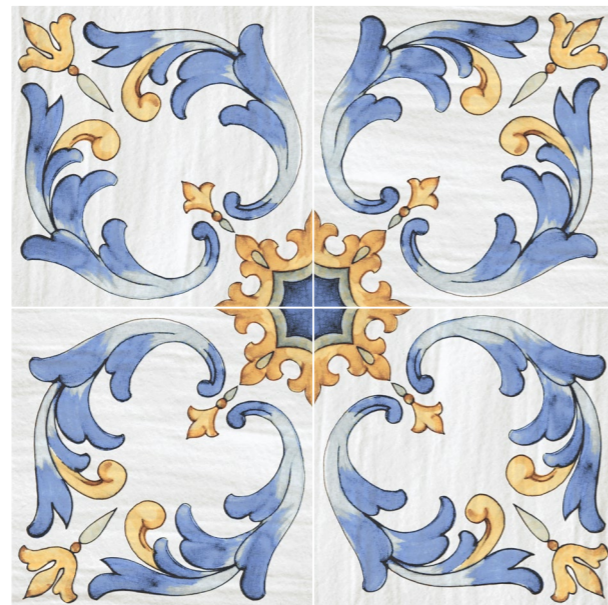

Ischia

34x34 Bordo Nat. Lucido SMGP02 ■ 43

Maioliche del Golfo

Gres Porcellanato Porcelain Stoneware - Grès Cérame - Feinsteinzeug