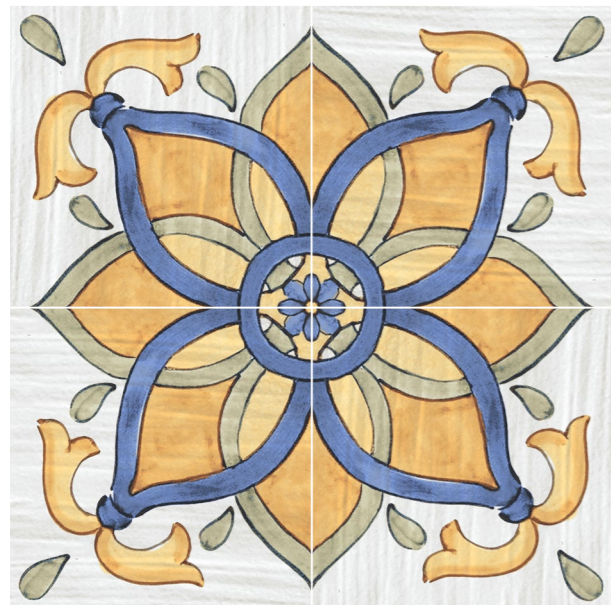

DEU

Kunst und Tradition verbinden sich in der neuen Kollektion „Maioliche del Golfo“. Die Farben und der handgemachte Effekt würdigen die antiken neapolitanischen Majolika-Fliesen. Die Kollektion ist in einem einzigen Format 34x34 erhältlich und umfasst vier dekorative Motive: Casamicciola, Procida, Nisida und Ischia, die sich zu eindrucksvollen Räumen mit starker visueller Wirkung kombinieren lassen. Die „Maioliche del Golfo“ eignen sich für Innen- und Außenbereiche und schaffen in Kombination mit der Serie „Cotto Mediterraneo“ frische und lebendige Räume, die den mediterranen Charakter und die Atmosphäre perfekt vermitteln.

Maioliche del Golfo
Ischia 34x34

Maioliche del Golfo

Gres Porcellanato Porcelain Stoneware - Grès Cérame - Feinsteinzeug

Decorati Decors - Décors - Dekore

Casamicciola

34x34 Bordo Nat. Lucido SMGP01 ■ 43

Nisida